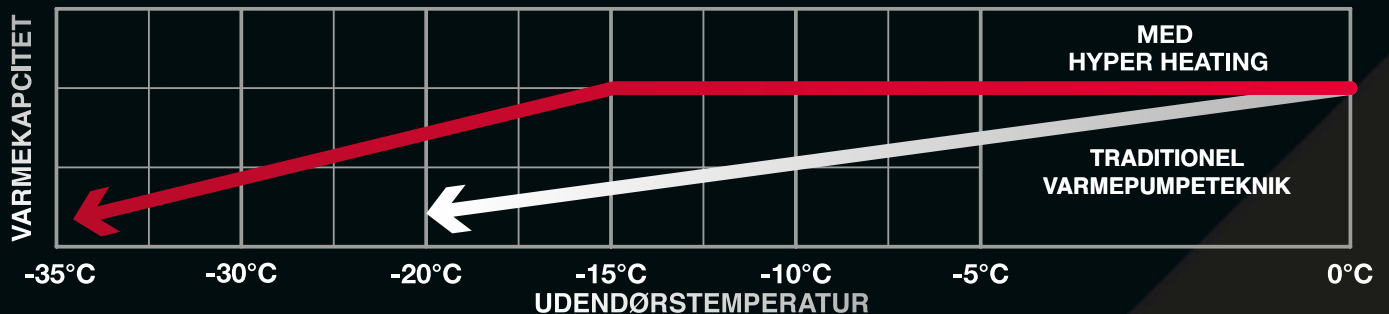

HERO er en varmepumpe, der dominerer varme og kulde, og styrer komforten i dit hjem, helt efter dine behov. HERO giver dig ikke bare varme, når du har brug for det, men også køling på varme sommerdage. Med funktioner som i-see Sensor, Night mode og WiFi er HERO super helten du har brug for.

GIVER DIG KVALITET

KRAFTFULD VARMEEFFEKT

Med sin unikke Hyper Heating teknik giver varmepumpen en konstant og vedvarende effekt, selv når udetemperaturen falder ned til -15°C .

GRUNDVARME

HERO har grundvarme opvarmning, hvilket betyder, at den holder dit hjem varmt og frostfrit hele vinteren. Du vælger bare den ønskede temperatur fra 10°C til 31°C .

BESPARELSER & SIKKERHED

HERO har en høj energieffektivitet med A+++, hvilket giver dig en mærkbar høj besparelse. Derudover en SCOP på 5,2, hvilket betyder, at for hver kW HERO leverer får du 5,2 gange så meget varme som sammenlignet med el. Derudover får du med HERO en ekstra garanti på intet mindre end 5 år.

LYDLØS

En unik funktion er Night Mode hvilket betyder, at lydniveauet for udendørsenheden reduceres med så meget som 3 dB, hvilket gør den næsten lydløs. Dette gør HERO til en af de mest lydsvage varmepumper.